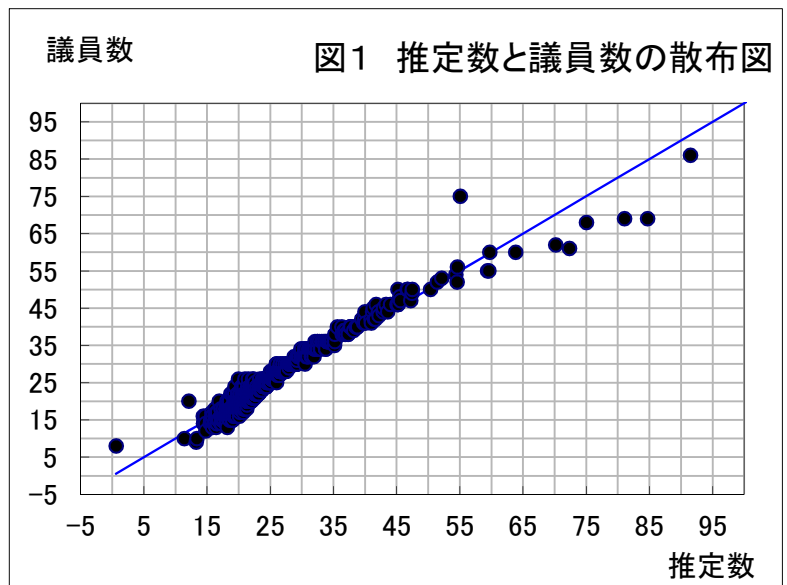

全国801市データから議員数を推定

5変数から、決定係数0.944で議員数が求まる。
変数をどの様に考えて、議員数を決めるかである。

P3=5,500人、P6=1,050円/人 を考えると、
議員数は、22.3人、議員報酬P4=481,000円/月が
考えられる。

相関行列

	P4 (円/月)	P3(P1/N) (-)	P5(N*P4 *12)/100 0 (千円)	R4(N/P1) (-)	P6(N*P4 *12/P1) (円/人)	N (人)
P4 (円/月)	1	0.839	0.878	-0.727	-0.574	0.753
P3(P1/N) (-)	0.839	1	0.935	-0.665	-0.646	0.864
P5(N*P4 *12)/100 0 (千円)	0.878	0.935	1	-0.601	-0.547	0.945
R4(N/P1) (-)	-0.727	-0.665	-0.601	1	0.936	-0.585
P6(N*P4 *12/P1) (円/人)	-0.574	-0.646	-0.547	0.936	1	-0.562
N (人)	0.753	0.864	0.945	-0.585	-0.562	1

基本統計量

	予測値	実績値
件数	801	801
合計	20252	20252
平均	25.28339576	25.2834
標準偏差	8.968914046	9.232326
積和	64353.13533	---
相関係数	0.971	---

分析精度

決定係数	0.944
自由度修 正済み決 定係数	0.944
ダーヴィ ンワトソン	1.659184121

関数式名 直線

a=	1.000000000000010
b=	-0.0000000000000260